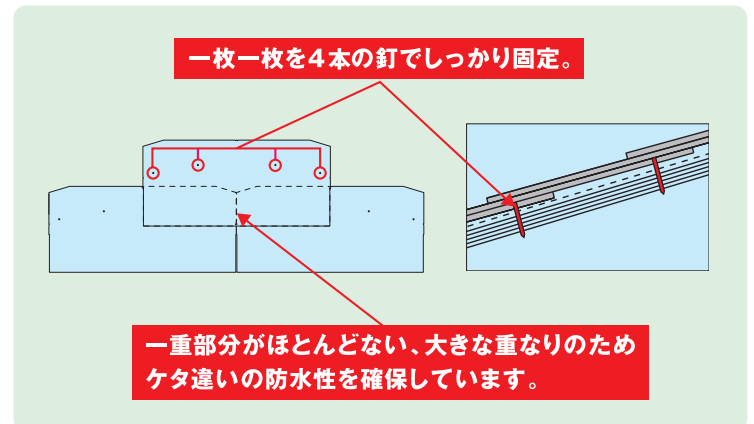

### 台風から、まもる。

屋根材一枚一枚を4本の釘でしっかり固定し、  
固定する独自の施工法により、強風による屋根材の飛散  
やズレを防止。また、大雨でも屋根材の重なり部分によって  
雨水の浸入を防ぎ、残りの雨水の回り込みも下地の防水シート  
によって防ぎます。