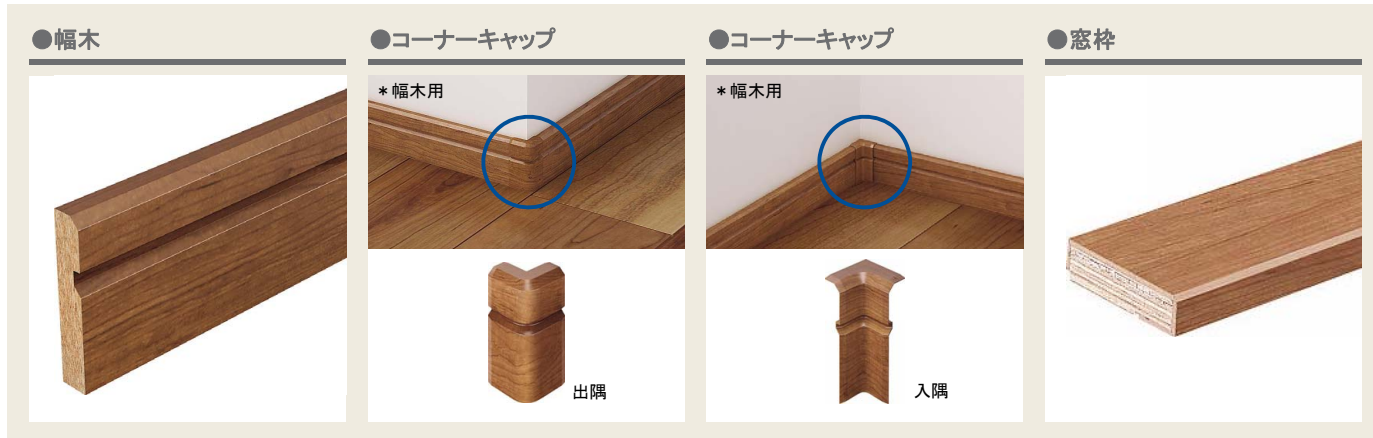

※イメージ写真です。

連続手すり 900mmピッチタイプ

丸棒手すりは木製を採用しており、ブラケットの取り付け間隔は最長900mmまで可能。廻り階段のプラン等への設置がおすすめです。

ムクの味わいのある木製手すりを採用。

エンド部			ブラケット					
●エンドブラケット	●平面コーナー用	●壁付け用						
カラーバリエーション			カラーバリエーション			カラーバリエーション		
□ サテンシルバー色 (塗装)	□ オフブラック色 (塗装)	□ ホワイト色 (塗装)	□ サテンシルバー色 (塗装)	□ オフブラック色 (塗装)	□ ホワイト色 (塗装)	□ サテンシルバー色 (塗装)	□ オフブラック色 (塗装)	□ ホワイト色 (塗装)

カラーバリエーション

■ スモークオーク柄 ■ ウォールナット柄 ■ チェリー柄 ■ オーク柄 ■ メープル柄 ■ ホワイトオーク柄 ■ ホワイトアッシュ柄 ■ しっくいホワイト柄

カラーバリエーション 〈塗装〉

木を目指したのではない。木を超えることを目指しました。

造作部材

※イメージ写真です。窓枠は当社製ではありません。

リアルで味わい深い木の表情を再現。美しい納まりを演出します。

玄関框

※イメージ写真です。

床材とのコーディネートで、統一感のあるエントランスが出来ます。

表面シートのハガレやウキが起りにくい、シート巻込み仕様です。

表面シートのハガレやウキが発生しにくくなりました。

カラーバリエーション

■ スモークオーク柄 ■ ウォールナット柄 ■ チェリー柄 ■ オーク柄 ■ メープル柄 ■ ホワイトオーク柄 ■ ホワイトアッシュ柄 ■ しっくいホワイト柄

カラーバリエーション 〈ベリティスカラータイプ対応柄〉