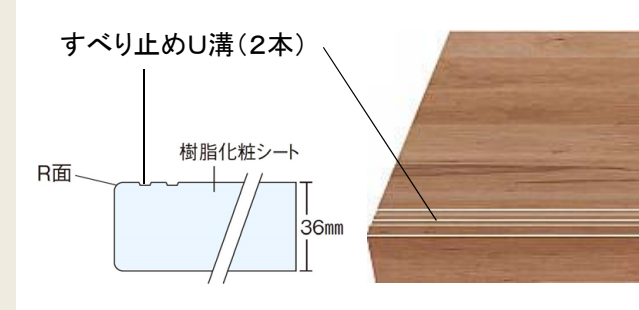

システム階段 〈スタンダードタイプ〉

※イメージ写真です。

木目の美しさを再現した樹脂化粧シートの階段です。

踏み板は滑りにくさに配慮。表面に微細な凹凸を施し、摩擦抵抗を高めて滑りにくい仕様になっています。また、汚れやすり傷がつきにくく、光沢も長持ちします。

硬化コーティング仕様

硬化コーティングで耐汚染性と耐すり傷性を高めた表面仕上げ。汚れやすり傷がつきにくく、光沢も長持ちします。

システム手すり 〈連続手すり〉

※イメージ写真です。

連続手すり 900mmピッチタイプ

丸棒手すりは木製を採用しており、ブラケットの取り付け間隔は最長900mmまで可能。廻り階段のプラン等への設置がおすすめです。

ムクの味わいのある木製手すりを採用。

エンド部			ブラケット					
●エンドブラケット	●平面コーナー用	●壁付け用						
カラーバリエーション			カラーバリエーション			カラーバリエーション		
□ サテンシルバー色 (塗装)	□ オフブラック色 (塗装)	□ ホワイト色 (塗装)	□ サテンシルバー色 (塗装)	□ オフブラック色 (塗装)	□ ホワイト色 (塗装)	□ サテンシルバー色 (塗装)	□ オフブラック色 (塗装)	□ ホワイト色 (塗装)