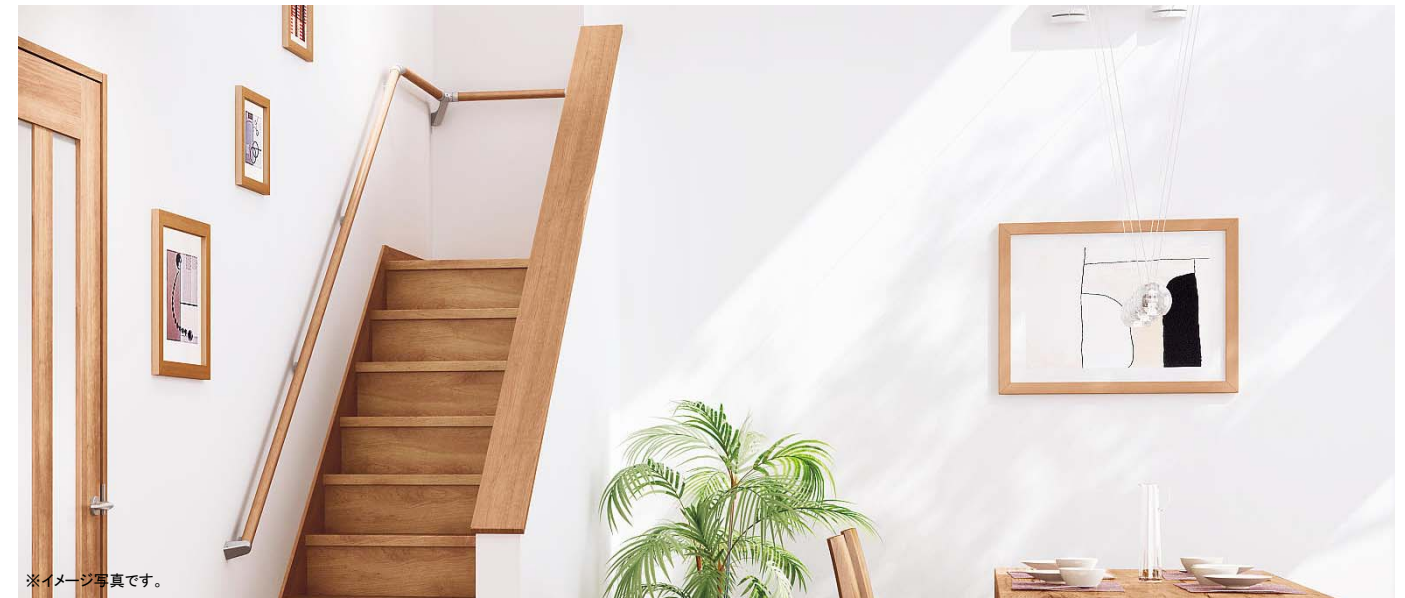

システム階段 〈スタンダードタイプ〉

※イメージ写真です。

木目の美しさを再現した樹脂化粧シートの階段です。

踏み板は滑りにくさに配慮。表面に微細な凹凸を施し、摩擦抵抗を高めて滑りにくい仕様になっています。また、汚れやすり傷がつきにくく、光沢も長持ちします。

硬化コーティング仕様

硬化コーティングで耐汚染性と耐すり傷性を高めた表面仕上げ。汚れやすり傷がつきにくく、光沢も長持ちします。

システム手すり 〈連続手すり〉

※イメージ写真です。

連続手すり 900mmピッチタイプ

丸棒手すりは木製を採用しており、ブラケットの取り付け間隔は最長900mmまで可能。廻り階段のプラン等への設置がおすすめです。

ムクの味わいのある木製手すりを採用。

エンド部			ブラケット					
●エンドブラケット	●平面コーナー用	●壁付け用						
カラーバリエーション			カラーバリエーション			カラーバリエーション		
□ サテンシルバー色 (塗装)	□ オフブラック色 (塗装)	□ ホワイト色 (塗装)	□ サテンシルバー色 (塗装)	□ オフブラック色 (塗装)	□ ホワイト色 (塗装)	□ サテンシルバー色 (塗装)	□ オフブラック色 (塗装)	□ ホワイト色 (塗装)