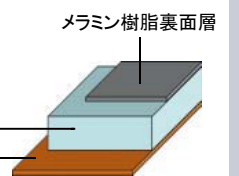

900mm
850mm
800mm

- カウンター高さ
使う方の身長に合わせてカウンターの高さを選べます。自分に合った高さなら、疲れやすさも違います。

お料理もお掃除もテキパキはかどるシンプルキッチン

※イメージ写真です。

ネオナイーブ柄 (鏡面調)

シンプルで光沢の美しい鏡面調です。

ホワイト

ネオマーブル柄 (鏡面調)

台所用スポンジ(ナイロンたわし除く)での摩擦にも、表面に傷をつけることがほとんどありません。(当社試験データより)

接合部の目地は、防カビタイプの目地用シリコンです。

キッチンボードの場合

目地には弾力性があり、ひび割れにくい防カビ・目地用シリコンを使用。

タイル貼りの場合

目地はセメント基材なので、ひび割れが生じ、カビが発生しやすい。

メラミン材質

・ネオナイーブ柄
・ネオマーブル柄

水酸化アルミニウム含浸
ガラス繊維不織布層

メラミン樹脂化粧層

お料理もお掃除もテキパキはかどるシンプルキッチン