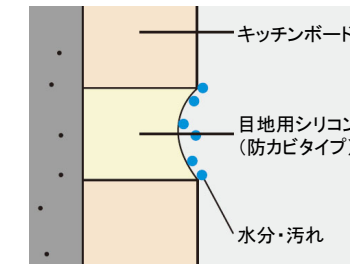

900mm
850mm
800mm

- カウンター高さ
使う方の身長に合わせてカウンターの高さを選べます。自分に合った高さなら、疲れやすさも違います。

お料理もお掃除もテキパキはかどるシンプルキッチン

※イメージ写真です。

ネオナイーブ柄 (鏡面調)

シンプルで光沢の美しい鏡面調です。

ホワイト

ネオマーブル柄 (鏡面調)

落ち着いた上品な空間を演出します。

ホワイト

* 液体の塩素系洗浄剤・漂白剤を使った場合は、十分に水ぶきし、除去してください。(十分に流さないと、変色の原因になります。)

お手入れラクラク

天ぷらなどの油の飛び散りも、簡単にふき取れます。

熱い油が飛び散っても大丈夫

油温度200°Cの滴下試験や耐熱試験の結果、変色、変質がほとんどありません。(当社試験データより)

傷や衝撃にも強さを発揮

台所用スポンジ(ナイロンたわし除く)での摩擦にも、表面に傷をつけることがほとんどありません。(当社試験データより)

接合部の目地は、防カビタイプの目地用シリコンです。

キッチンボードの場合

目地には弾力性があり、ひび割れにくい防カビ・目地用シリコンを使用。

タイル貼りの場合

目地はセメント基材なので、ひび割れが生じ、カビが発生しやすい。

メラミン材質

・ネオナイーブ柄
・ネオマーブル柄