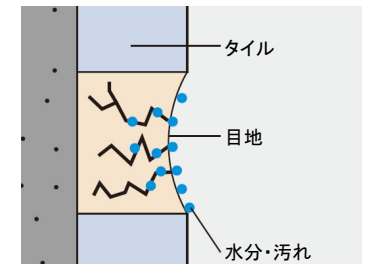

900mm
850mm
800mm

- カウンター高さ
使う方の身長に合わせてカウンターの高さを選べます。自分に合った高さなら、疲れやすさも違います。

お料理もお掃除もテキパキはかどるシンプルキッチン

※イメージ写真です。

ネオナイーブ柄 (鏡面調)

シンプルで光沢の美しい鏡面調です。

ホワイト

ネオマーブル柄 (鏡面調)

台所用スポンジ(ナイロンたわし除く)での摩擦にも、表面に傷をつけることがほとんどありません。(当社試験データより)

接合部の目地は、防カビタイプの目地用シリコンです。

キッチンボードの場合

目地には弾力性があり、ひび割れにくい防カビ・目地用シリコンを使用。

タイル貼りの場合

目地はセメント基材なので、ひび割れが生じ、カビが発生しやすい。

メラミン材質

・ネオナイーブ柄
・ネオマーブル柄

水酸化アルミニウム含浸
ガラス繊維不織布層

メラミン樹脂化粧層

お料理もお掃除もテキパキはかどるシンプルキッチン